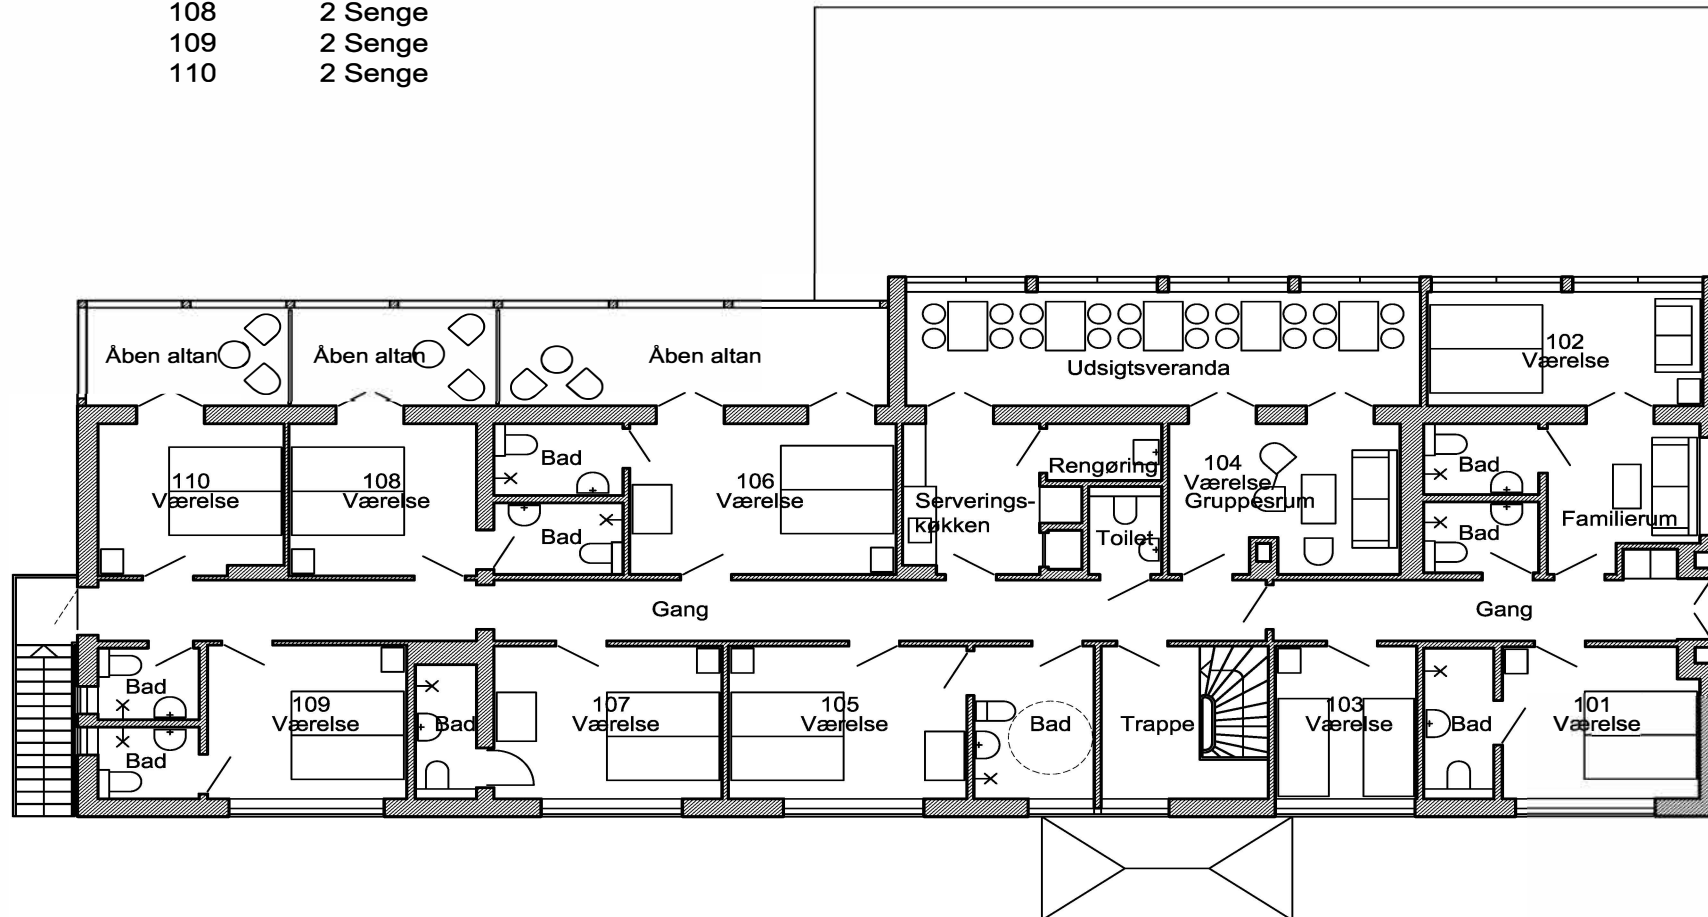

# KLITHUSET

Stueplan - I alt 5 værelser

- Værelse: 1 2 Senge  
2 2 Senge (Allergikum uden gulvtæppe)  
3 2 Senge  
4 2 Senge  
6 2 Senge

STUEPLAN DATO: 20.11.2007  
ENGSTRØM ARKITEKTER MAA

0 5 meter  
1:150

## 1. Sal - I alt 9 værelser (+ 2 dobbelt sovesofaer)

Værelse:	101	2 Senge	(Allergirum uden gulvtæppe)
	102	2 Senge + 1 dobbelt sovesofa	
	103	2 Senge	
	104	1 dobbelt sovesofa	
	105	2 Senge	
	106	2 Senge	
	107	2 Senge	
	108	2 Senge	
	109	2 Senge	
	110	2 Senge	

1. SALS PLAN DATO: 20.11.2007

ENGSTRØM ARKITEKTER MAA

0 5 meter  
1:150

# JL-HUSET

I alt 3 værelser (+ 1 sovesofa i stuen)

Rum: JL 1 1 Seng  
JL 2 1 Seng  
JL 4 2 Senge

STUEPLAN DATO: 20.11.2007  
ENGSTRØM ARKITEKTER MAA

0 5 meter  
1:100