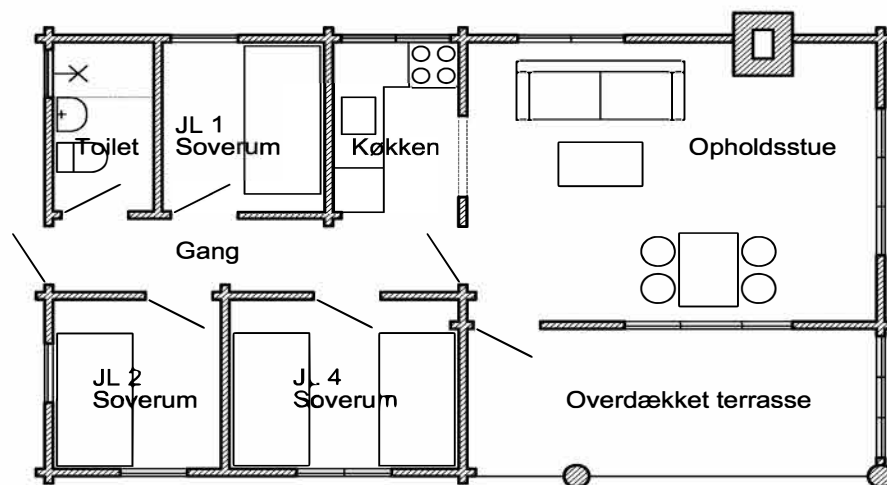

1. SALS PLAN DATO: 20.11.2007

ENGSTRØM ARKITEKTER MAA

0 5 meter  
1:150

# TROPEHUSET

I alt 8 værelser

+ 4 sovepladser på hems

*(ikke velegnet til mindre børn og ældre)*

Værelse:	201	2 Senge
	202	2 Senge + Hems
	203	2 Senge
	204	2 Senge + Hems
	205	2 Senge
	206	2 Senge + Hems
	207	2 Senge
	208	2 Senge + Hems

# JL-HUSET

I alt 3 værelser (+ 1 sovesofa i stuen)

Rum: JL 1 1 Seng  
JL 2 1 Seng  
JL 4 2 Senge

STUEPLAN DATO: 20.11.2007  
ENGSTRØM ARKITEKTER MAA

0 5 meter  
1:100