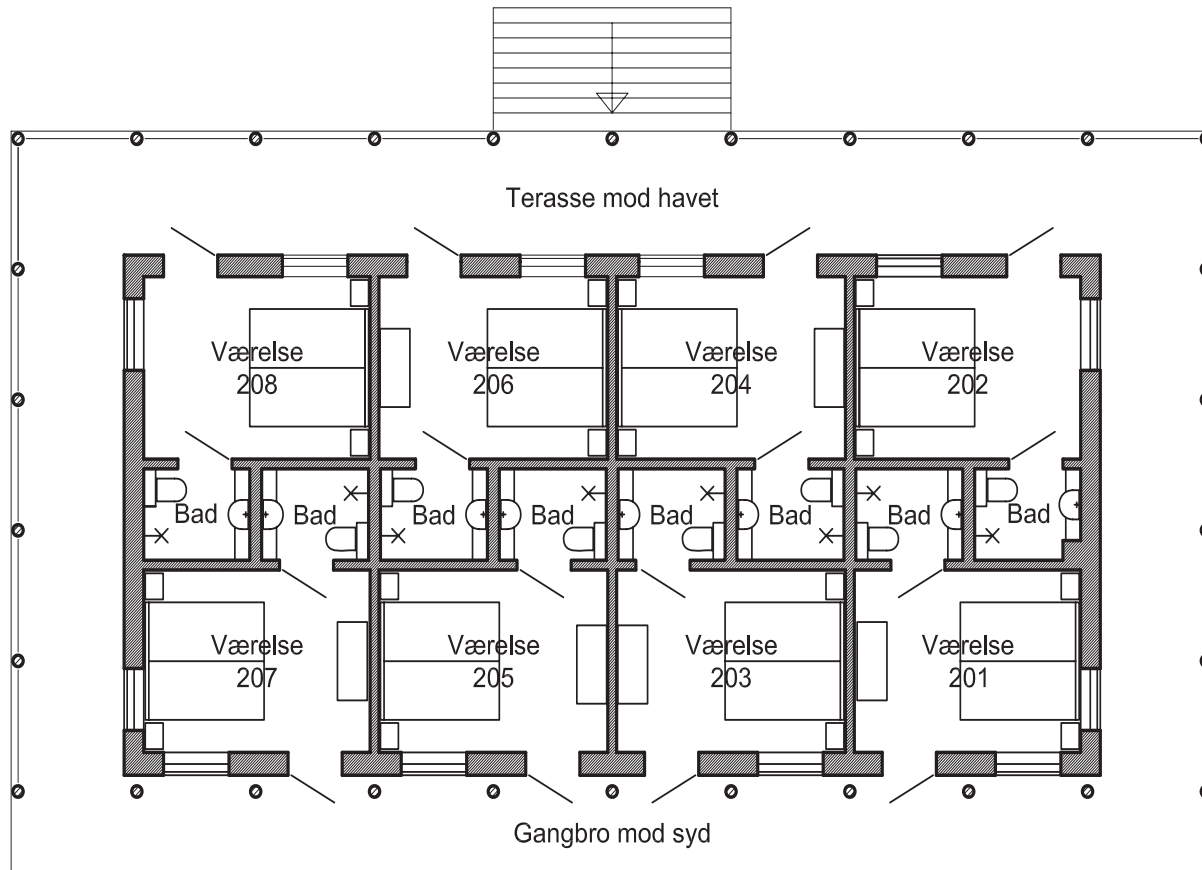

TROPEHUSET

I alt 8 værelser

+ 4 sovepladser på hems

(ikke velegnet til mindre børn og ældre)

Værelse:	201	2 Senge
	202	2 Senge + Hems
	203	2 Senge
	204	2 Senge + Hems
	205	2 Senge
	206	2 Senge + Hems
	207	2 Senge
	208	2 Senge + Hems