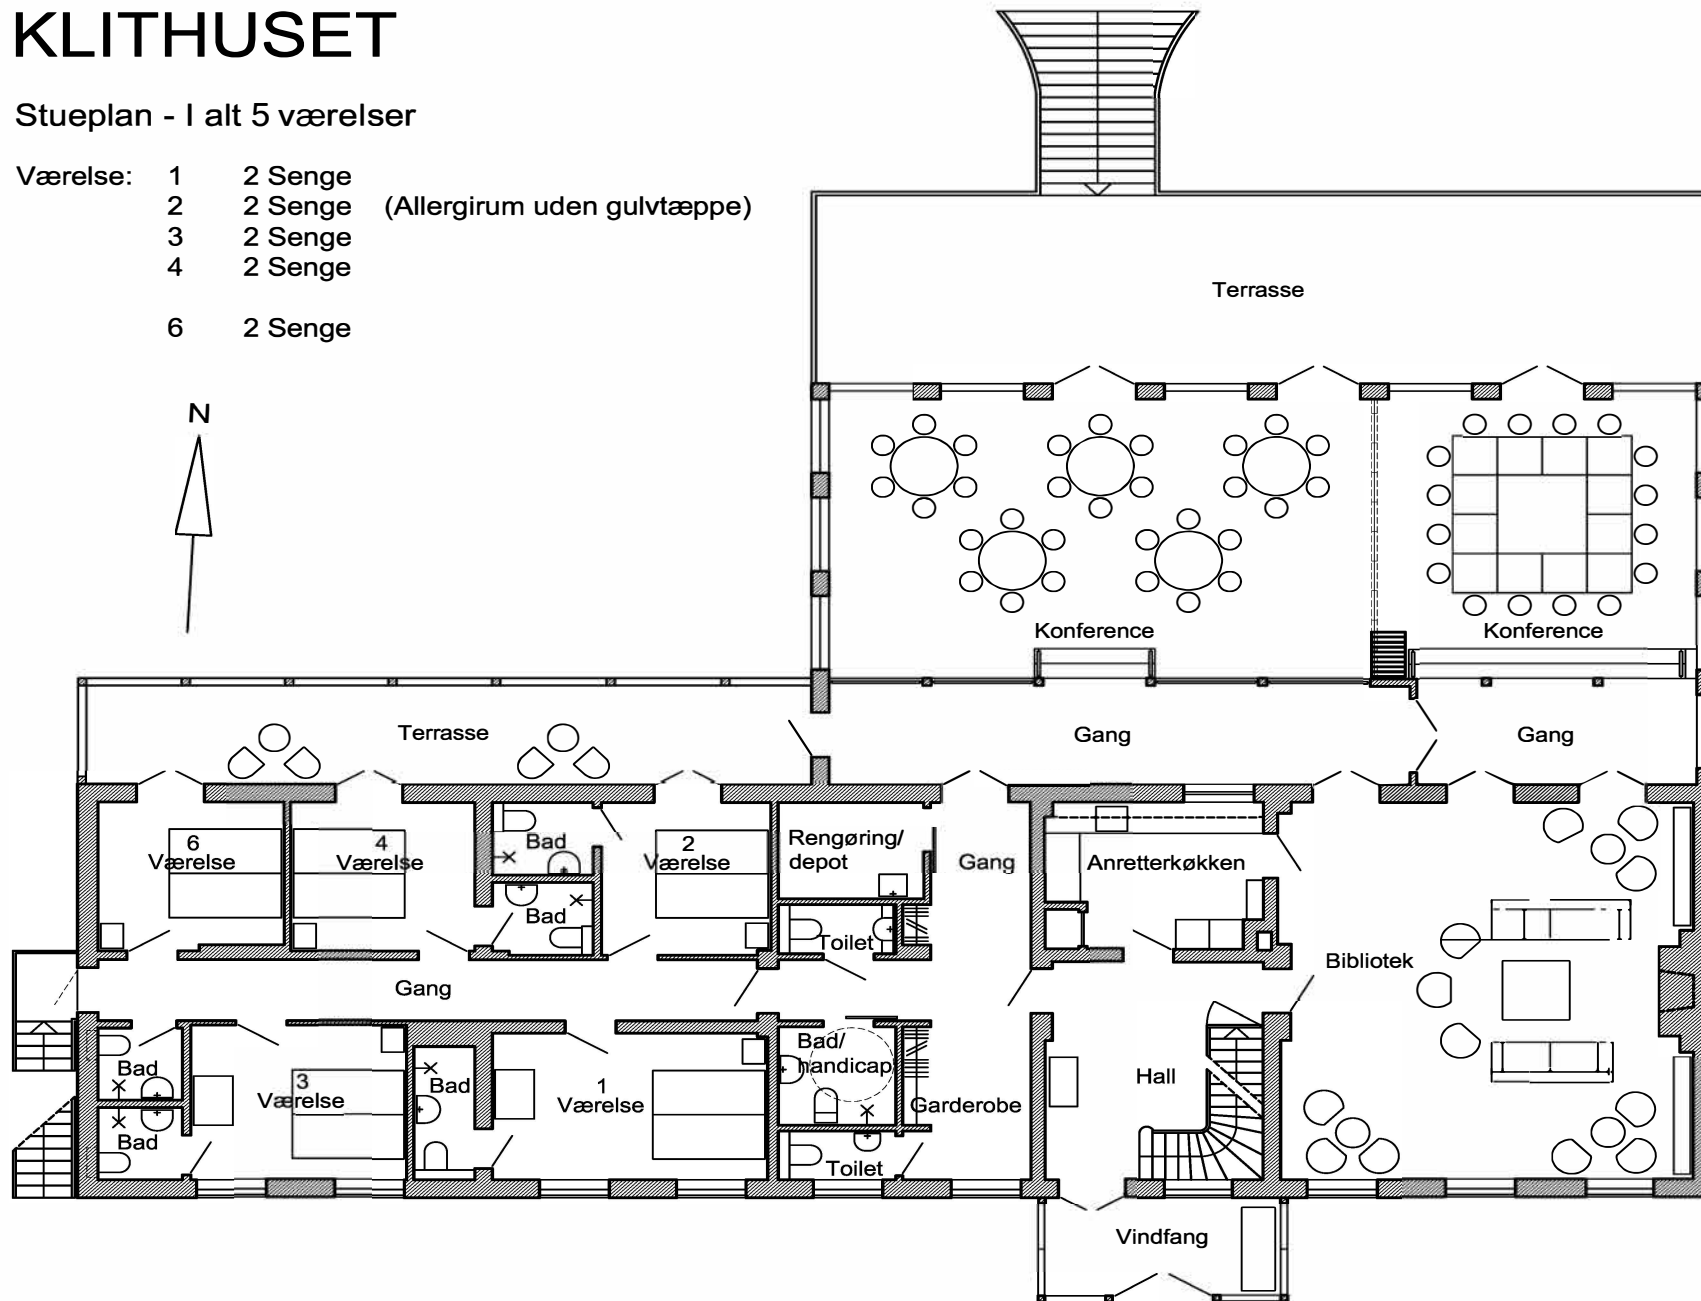

KLITHUSET

Stueplan - I alt 5 værelser

1. Værelse: 1 2 Senge
   2 2 Senge (Allergikum uden gulvtæppe)
   3 2 Senge
   4 2 Senge
   6 2 Senge

STUEPLAN DATO: 20.11.2007
ENGSTRØM ARKITEKTER MAA

0 5 meter
1:150

KLITHUSET

1. Sal - I alt 9 værelser (+ 2 dobbelt sovesofaer)

Værelse:	101	2 Senge	(Allergirum uden gulvtæppe)
	102	2 Senge + 1 dobbelt sovesofa	
	103	2 Senge	
	104	1 dobbelt sovesofa	
	105	2 Senge	
	106	2 Senge	
	107	2 Senge	
	108	2 Senge	
	109	2 Senge	
	110	2 Senge